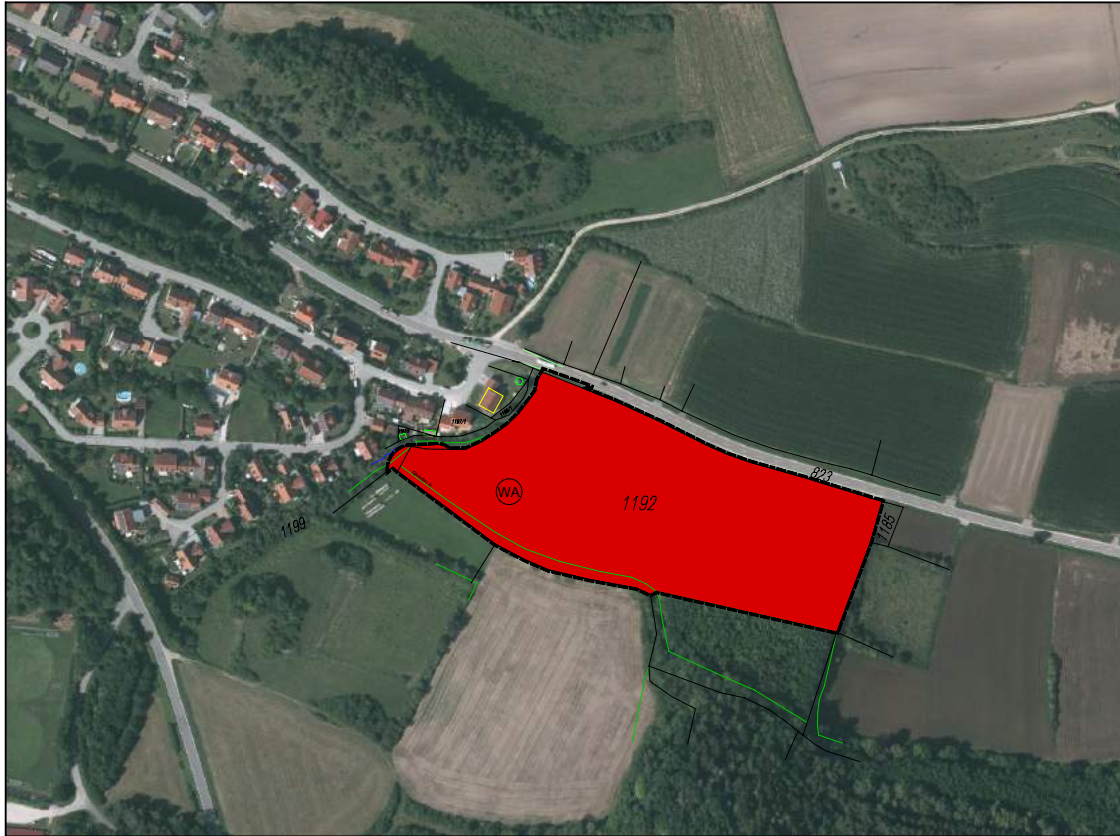

FLÄCHENNUTZUNGSPLAN ÄNDERUNG Baugebiet "Spindelberg"

Markt Kallmünz

den 28.06.2017

Fassung vom 15.01.2019

Ulrich Brey
1. Bürgermeister

Gottfried Blank
Dipl.-Ing.(FH) Landschaftsarchitekt

Fabian Biersack
Dipl.-Ing. (FH)